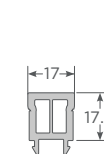

Línea Zenia
Medidas recomendadas por Hoja
Mínima: 700 x 1500mm
Máxima: 2400 x 2500mm

Refuerzos
Espesor: 1.2 y 2.0mm

Perfiles
Espesor: 2.5mm +/- 0.5mm

Acristalamiento
Mínimo: 22mm
Máximo: 24mm

- A. Termopanel
- B. Hoja corredera Zenia
- C. Junquillo termopanel
- D. Marco corredera Zenia
- E. Ref. hoja Zenia
- F. Ref. marco Zenia
- G. Carro elevable Zenia
- H. Riel de aluminio Zenia
- I. Riel inferior
- J. Riel superior
- K. Sello intermedio
- L. Tapa riel superior
- M. Tornillo cabeza de barril
- N. Burlete sello superior
- Ñ. Burlete perimetral

Perfiles principales Zenia

Marco corredera Zenia

Hoja corredera Zenia

Traslapo Zenia

Perfiles complementarios Zenia

Riel Inferior Zenia

Riel Superior Zenia

Sello Intermedio Zenia