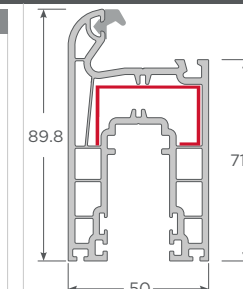

Línea Zenia
Medidas recomendadas por Hoja
Mínima: 700 x 1500mm
Máxima: 2400 x 2500mm

Refuerzos
Espesor: 1.2 y 2.0mm

Perfiles
Espesor: 2.5mm +/- 0.5mm

Acristalamiento
Mínimo: 22mm
Máximo: 24mm

- A. Termopanel
- B. Hoja corredera Zenia
- C. Junquillo termopanel
- D. Marco corredera Zenia
- E. Ref. hoja Zenia
- F. Ref. marco Zenia
- G. Carro elevable Zenia
- H. Riel de aluminio Zenia
- I. Riel inferior
- J. Riel superior
- K. Sello intermedio
- L. Tapa riel superior
- M. Tornillo cabeza de barril
- N. Burlete sello superior
- Ñ. Burlete perimetral

Perfiles principales Zenia

Marco corredera Zenia

Hoja corredera Zenia

Traslapo Zenia

Perfiles complementarios Zenia

Riel Inferior Zenia

Riel Superior Zenia

Sello Intermedio Zenia