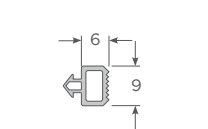

Roble - Nogal - Blanco - Grafito - Black
Tapa Riel Superior Zenia

Roble - Nogal - Blanco - Grafito - Black
Tapa Traslapo Zenia

Blanco - Café - Marrón
Adaptador cuarta Hoja Zenia

Accesorios Zenia

Burlete Perimetral
HI-ACZ-BPZ-NE