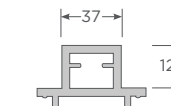

Blanco - Café - Marrón
Adaptador cuarta Hoja Zenia