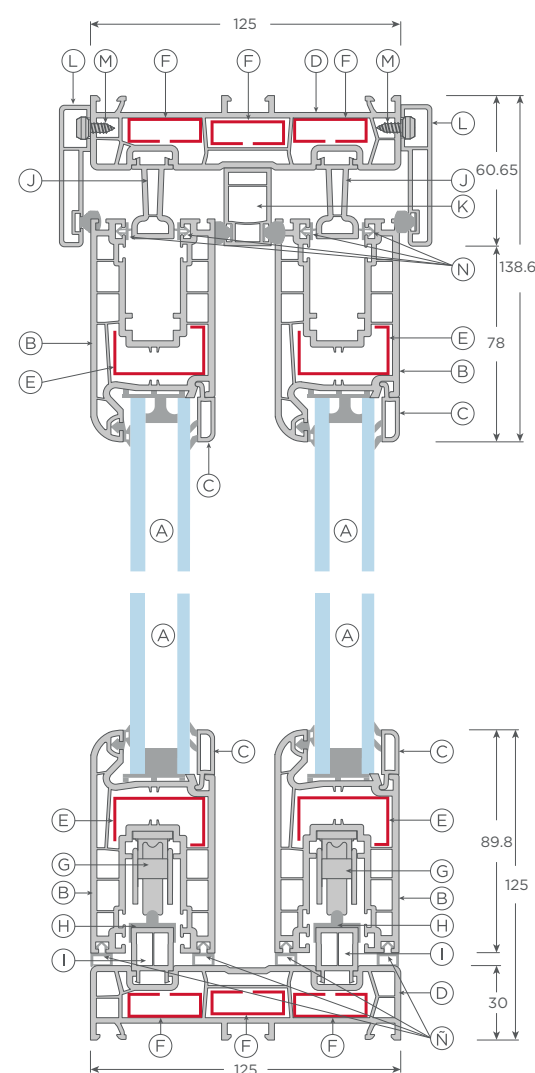

Línea Zenia
Medidas recomendadas por Hoja
Mínima: 700 x 1500mm
Máxima: 2400 x 2500mm

Refuerzos
Espesor: 1.2 y 2.0mm

Perfiles
Espesor: 2.5mm +/- 0.5mm

Acristalamiento
Mínimo: 22mm
Máximo: 24mm

- A. Termopanel
- B. Hoja corredera Zenia
- C. Junquillo termopanel
- D. Marco corredera Zenia
- E. Ref. hoja Zenia
- F. Ref. marco Zenia
- G. Carro elevable Zenia
- H. Riel de aluminio Zenia
- I. Riel inferior
- J. Riel superior
- K. Sello intermedio
- L. Tapa riel superior
- M. Tornillo cabeza de barril
- N. Burlete sello superior
- Ñ. Burlete perimetral

Tornillo cabeza de barril
a x 9.8 - MA
HL-TOR-CDB-4-98-MA

Ref. Marco Zenia 1.2mm - TC
PL-SLZ-TC-MCZ-12

Ref. Hoja Zenia 2mm - TC
PL-SLZ-TC-HCZ-2