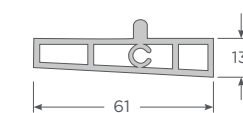

Natural - D.Brown - Black
Adaptador Marco Doble Riel Zenia