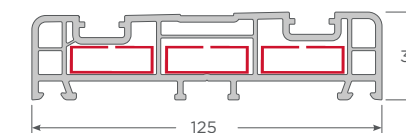

Línea Zenia
Medidas recomendadas por Hoja
Mínima: 700 x 1500mm
Máxima: 2400 x 2500mm

Refuerzos
Espesor: 1.2 y 2.0mm

Perfiles
Espesor: 2.5mm +/- 0.5mm

Acristalamiento
Mínimo: 22mm
Máximo: 24mm

- A. Termopanel
- B. Hoja corredera Zenia
- C. Junquillo termopanel
- D. Marco corredera Zenia
- E. Ref. hoja Zenia
- F. Ref. marco Zenia
- G. Carro elevable Zenia
- H. Riel de aluminio Zenia
- I. Riel inferior
- J. Riel superior
- K. Sello intermedio
- L. Tapa riel superior
- M. Tornillo cabeza de barril
- N. Burlete sello superior
- Ñ. Burlete perimetral

Perfiles principales Zenia

Marco corredera Zenia

Hoja corredera Zenia

Traslapo Zenia

Perfiles complementarios Zenia

Riel Inferior Zenia

Riel Superior Zenia

Sello Intermedio Zenia