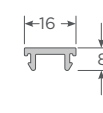

Roble - Nogal - Blanco - Grafito
Black - Café - Gris
Tapa Canal Zenia