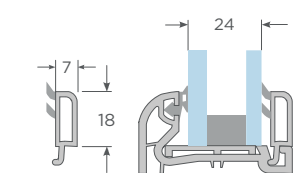

Burlete Traslapo Zenia
HI-ACZ-BTZ-NE

Burlete Superior Zenia
HI-ACZ-BSZ-NE

Blanco - Marrón - Grafito
Tope Estanco

Blanco - Marrón - Negro
Remate Traslapo

Blanco - Marrón - Grafito
Terminal Traslapo Zenia

Junquillo 24mm Zenia

Tornillo cabeza de barril
a x 9.8 - MA
HL-TOR-CDB-4-98-MA

Ref. Marco Zenia 1.2mm - TC
PL-SLZ-TC-MCZ-12

Ref. Hoja Zenia 2mm - TC
PL-SLZ-TC-HCZ-2