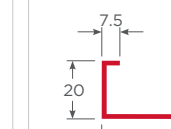

La línea ZENIA es un sistema de corredera elevadora para los que buscan una ventana de alto estándar.

Su sistema de carros elevables permite mover hasta 280 kg por hoja sin ningún esfuerzo y es 100% hermética, entregando excelentes resultados de aislación térmica y acústica.

LÍNEA ZENIA / VENTAJAS

Nuestra línea ZENIA posee cualidades técnicas muy superiores, Algunas de sus ventajas son:

- **COSTO**
  40% más económico que cualquier sistema elevador de similares características.
- **JUNQUILLOS**
  Todos INTERIORES, facilita la reposición e instalación de cristales.
- **BURLETES**
  TPE burlete termofusionado, mejora la estanqueidad de la ventana. Considera burletes EPDM en todos sus sellos perimetrales, los cuales entregan mayor estanqueidad.
- **INNOVACION**
  Sistema corredera elevadora, es la fusión perfecta entre funcionamiento y aislación.
- **COLORES**
  Mantenemos stock permanente en colores: ROBLE, NOGAL, BLANCO, GRAFITO, NEW BLACK.
- **ESTETICA**
  La altura de su marco es de tan solo 30mm, lo cual nos entrega una ventana estética y funcional.
- **REFUERZOS**
  100% REFORZADA, mejora la inercia y el funcionamiento de la ventana.
- **CÁMARAS**
  2 cámaras de aislación térmica.
- **ACRISTALAMIENTO**
  Compatible con espesores de 24mm.
- **SEGURIDAD**
  Compatible con cremonas multipuntos en todas sus soluciones.
- **ESTANQUEIDAD**
  Su sistema de cierre sumado a los burletes perimetrales producen un sello perimetral insuperable.

Línea Zenia
Medidas recomendadas por Hoja
Mínima: 700 x 1500mm
Máxima: 2400 x 2500mm

Refuerzos
Espesor: 1.2 y 2.0mm

Perfiles
Espesor: 2.5mm +/- 0.5mm

Acristalamiento
Mínimo: 22mm
Máximo: 24mm