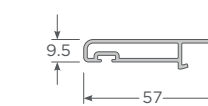

Perfiles principales Zenia

Marco corredera Zenia

Hoja corredera Zenia

Traslapo Zenia

Perfiles complementarios Zenia

Riel Inferior Zenia

Riel Superior Zenia

Sello Intermedio Zenia

Natural - D.Brown - Black
Marco Inferior Reforzado Zenia

Natural - D.Brown - Black
Adaptador Marco Doble Riel Zenia

Natural - Negro - Roble - Marrón
Riel de Aluminio Zenia

Roble - Nogal - Blanco - Grafito
Black - Café - Gris
Tapa Canal Zenia