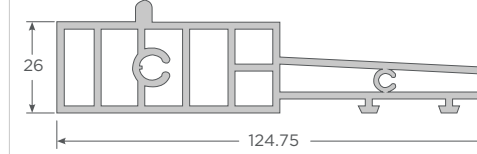

Línea Zenia
Medidas recomendadas por Hoja
Mínima: 700 x 1500mm
Máxima: 2400 x 2500mm

Refuerzos
Espesor: 1.2 y 2.0mm

Perfiles
Espesor: 2.5mm +/- 0.5mm

Acristalamiento
Mínimo: 22mm
Máximo: 24mm

- A. Termopanel
- B. Hoja corredera Zenia
- C. Junquillo termopanel
- D. Marco corredera Zenia
- E. Ref. hoja Zenia
- F. Ref. marco Zenia
- G. Carro elevable Zenia
- H. Riel de aluminio Zenia
- I. Riel inferior
- J. Riel superior
- K. Sello intermedio
- L. Tapa riel superior
- M. Tornillo cabeza de barril
- N. Burlete sello superior
- Ñ. Burlete perimetral

Perfiles principales Zenia

Marco corredera Zenia

Hoja corredera Zenia

Traslapo Zenia

Perfiles complementarios Zenia

Riel Inferior Zenia

Riel Superior Zenia

Sello Intermedio Zenia